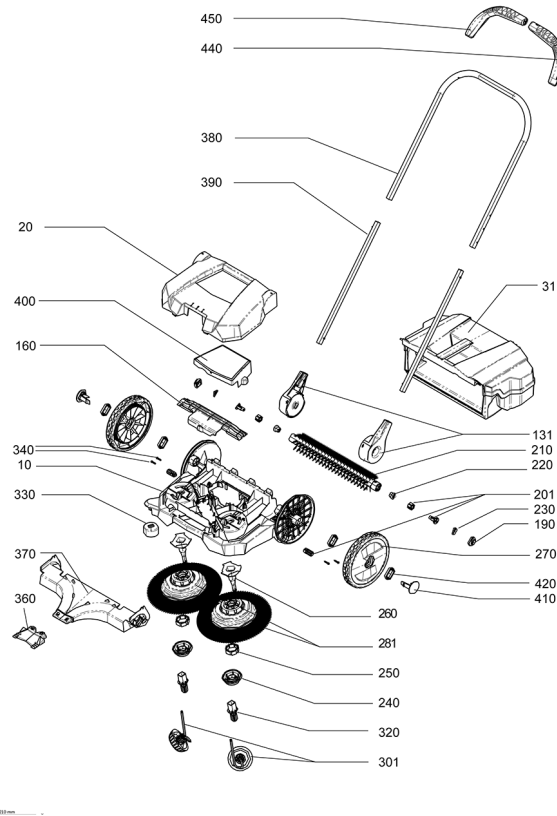

IPC

Spare parts list

Ref: MSUT00765
Model: SWEEPER 550M IPC

Ref. K	Part n.	Customer part n.	Description	Quantity	Validity		Price
					From	To	
0010	MPVR11907		FRAME GANSOW 550M	1,00			--
0020	MPVR11908		CRANKCASE GANSOW 550M	1,00			--
0031	MPVR11909		DRAWER GANSOW 550M	1,00			--
131	MPVR11911		SUPPORT GANSOW 550M	1,00			--
160	MPVR11912		SUPPORT GANSOW 550M	1,00			--
190	CUVR00269		BEARING 6803-2RS	1,00			--
201	MPVR11924		ROLLER 550M	1,00			--
210	SPPV02216		BRUSH GANSOW 550M	1,00			--
220	MPVR11923		PINION 550M	1,00			--
230	CUVR00266		BEARING 6803-2RS	1,00			--
240	MPVR11913		SUPPORT GANSOW 550M	1,00			--
250	MPVR11914		FRICTION GANSOW 550M	1,00			--
260	MPVR11915		SUPPORT GANSOW 550M	1,00			--
270	RTRT00681		WHEEL GANSOW 550M	1,00			--
281	SPPV02217		BRUSH GANSOW 550M	1,00			--
301	RTRT00682		WHEEL GANSOW 550M	1,00			--
320	MPVR11918		SLEEVE GANSOW 550M	1,00			--
330	MPVR11919		GUIDE GANSOW 550M	1,00			--
340	VTVT01715		SCREW TX20	1,00			--
360	MPVR11920		CONVEYOR GANSOW 550M	1,00			--
370	MPVR11910		SUPPORT GANSOW 550M	1,00			--
380	LAFN11245		HANDLE GANSOW 550M	1,00			--
390	LAFN11246		TUBE GANSOW 550M	1,00			--
400	MPVR11917		COVER GANSOW 550M	1,00			--
410	MPVR11916		CLAMP GANSOW 550M	1,00			--
420	CUVR00267		BEARING 6807-2RS	1,00			--
440	MPVR11921		COVERING GANSOW 550M SX	1,00			--
450	MPVR11922		COVERING GANSOW 550M DX	1,00			--