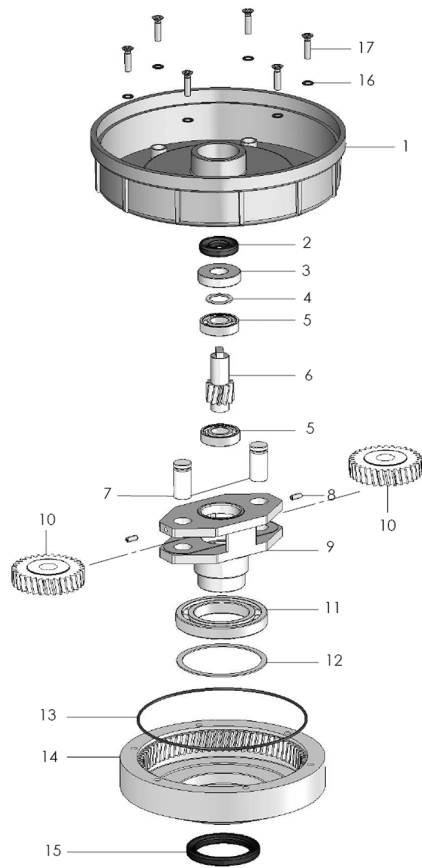

IPC

Spare parts list

Ref: LUMS00321
Model: SINGLE BRUSH SD 13

Ref. K	Part n.	Part n. 2	Description	Quantity	Validity		Price
					From	To	
0003	MPVR12293		HANDLE -	1,00			--
0004	MPVR12292		LEVER -	1,00			--
0008	MLML00500		SPRING .	1,00			--
0009	MECI00679		BUTTON .	1,00			--
0016	MECB02078		CABLE 3X1,5	1,00			--
0018	MECI00677		SWITCH .	1,00			--
0021	MPVR12296		LEVER -	1,00			--
0022	MPVR12295		HANDLE -	1,00			--
0027	LAFN11357		HANDLE .	1,00			--
0029	LAFN11358		HANDLE .	1,00			--
0033	MFVR00313		ARTICULATION .	1,00			--
0036	MFVR00314		FORK .	1,00			--
0041	MFVR00315		PISTON .	1,00			--
0042	MLML00499		SPRING .	1,00			--
0043	MTIG00160		GEAR .	1,00			--

Ref. K	Part n.	Part n. 2	Description	Quantity	Validity		Price
					From	To	
0007	MPVR12306		IMPELLER -	1,00			--
0008	MFVR00316		CAP .	1,00			--
0013	CUVR00275		BEARING 6001 ZZ	1,00			--
0014	METT00122		DISJUNCTOR -	1,00			--
0016	MORT00079		ROTOR -	1,00			--
0018	MOST00092		EL.MOT. STATOR -	1,00			--
0019	CUVR00276		BEARING E15	1,00			--
0021	RDGR00051		REDUCTION UNIT -	1,00			--
0038	LAFN11359		BRACKET .	3,00			--
0039	LAFN11360		HUB .	1,00			--
0041	LAFN11361		FLANGE .	1,00			--
0045	MECO00135		CAPACITOR -	1,00			--
0046	MECO00136		CAPACITOR -	1,00			--

Ref. K	Part n.	Part n. 2	Description	Quantity	Validity		Price
					From	To	
0003	CUVR00276		BEARING E15	1,00			--