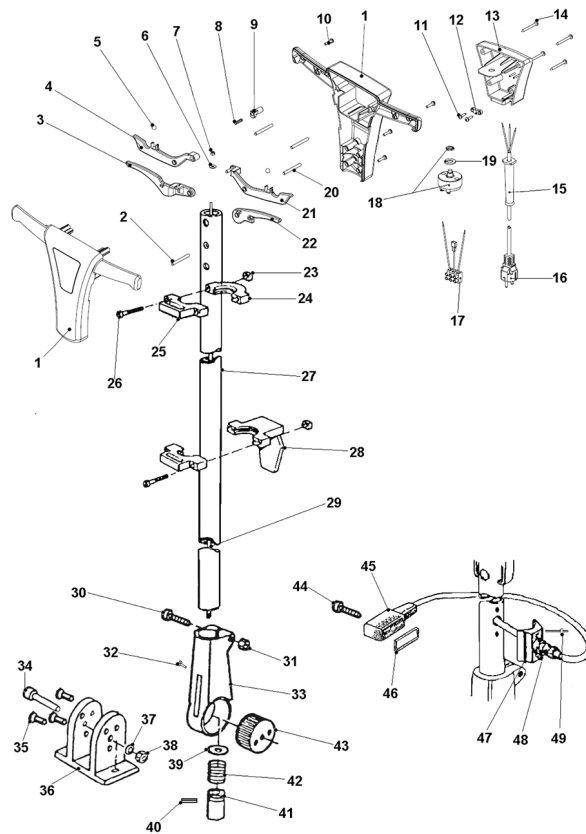

IPC

Spare parts list

Ref: LUMS00321
Model: SINGLE BRUSH SD 13

Ref. K	Part n.	Part n. 2	Description	Quantity	Validity		Price
					From	To	
0003	MPVR12293		HANDLE -	1,00			--
0004	MPVR12292		LEVER -	1,00			--
0008	MLML00500		SPRING .	1,00			--
0009	MECI00679		BUTTON .	1,00			--
0016	MECB02078		CABLE 3X1,5	1,00			--
0018	MECI00677		SWITCH .	1,00			--
0021	MPVR12296		LEVER -	1,00			--
0022	MPVR12295		HANDLE -	1,00			--
0027	LAFN11357		HANDLE .	1,00			--
0029	LAFN11358		HANDLE .	1,00			--
0033	MFVR00313		ARTICULATION .	1,00			--
0036	MFVR00314		FORK .	1,00			--
0041	MFVR00315		PISTON .	1,00			--
0042	MLML00499		SPRING .	1,00			--
0043	MTIG00160		GEAR .	1,00			--

Ref. K	Part n.	Part n. 2	Description	Quantity	Validity		Price
					From	To	
0007	MPVR12306		IMPELLER -	1,00			--
0008	MFVR00316		CAP .	1,00			--
0013	CUVR00275		BEARING 6001 ZZ	1,00			--
0014	METT00122		DISJUNCTOR -	1,00			--
0016	MORT00079		ROTOR -	1,00			--
0018	MOST00092		EL.MOT. STATOR -	1,00			--
0019	CUVR00276		BEARING E15	1,00			--
0021	RDGR00051		REDUCTION UNIT -	1,00			--
0038	LAFN11359		BRACKET .	3,00			--
0039	LAFN11360		HUB .	1,00			--
0041	LAFN11361		FLANGE .	1,00			--
0045	MECO00135		CAPACITOR -	1,00			--
0046	MECO00136		CAPACITOR -	1,00			--

Ref. K	Part n.	Part n. 2	Description	Quantity	Validity		Price
					From	To	
0003	CUVR00276		BEARING E15	1,00			--