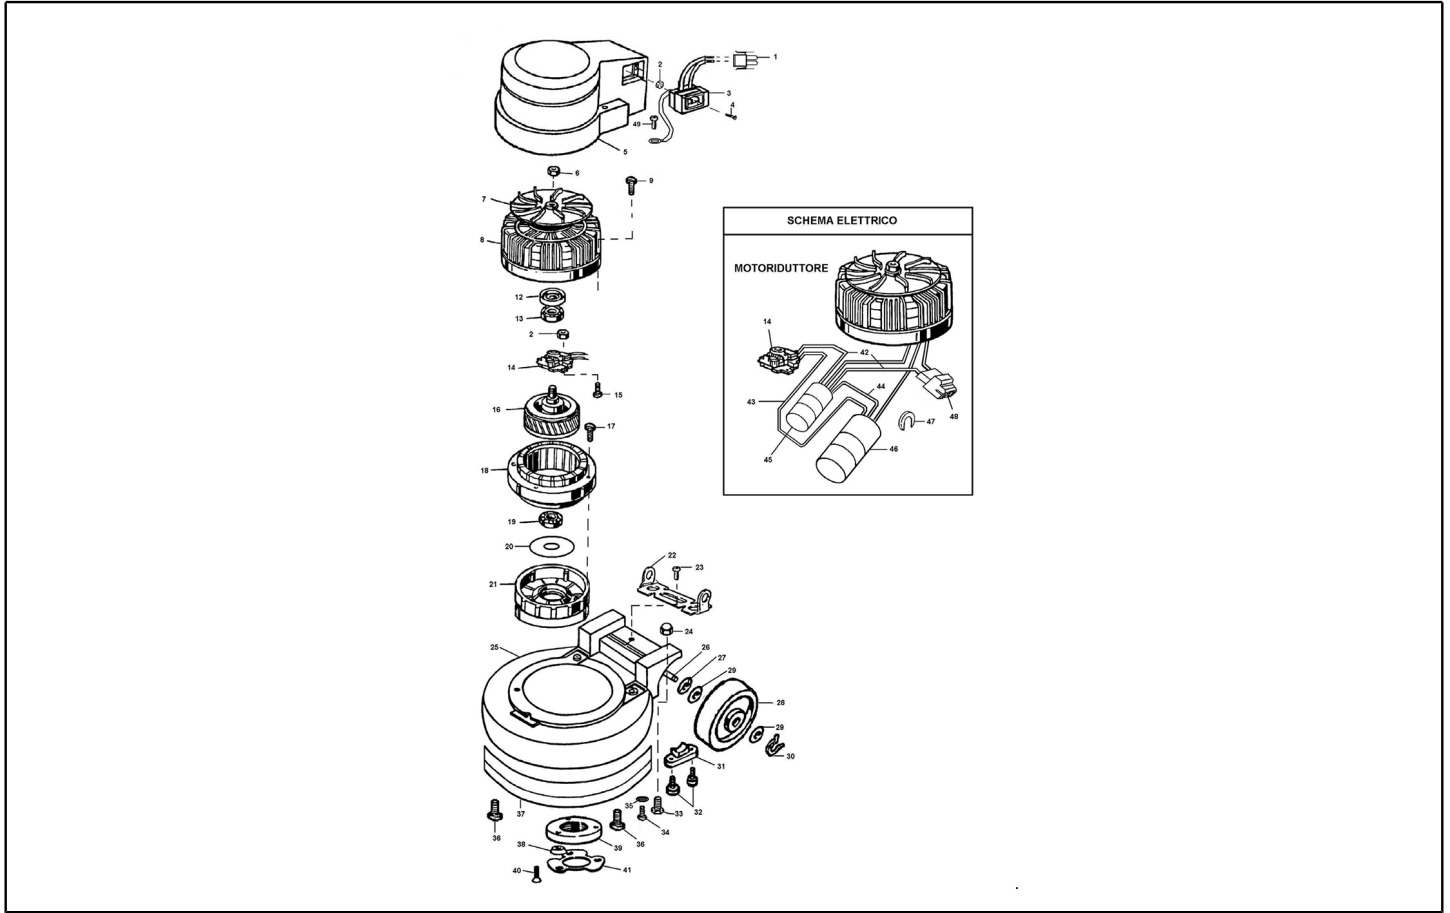

IPC

Spare parts list

Ref: LUMS00321
Model: SINGLE BRUSH SD 13

Ref. K	Part n.	Part n. 2	Description	Quantity	Validity		Price
					From	To	
0003	MPVR12293		HANDLE -	1,00			--
0004	MPVR12292		LEVER -	1,00			--
0008	MLML00500		SPRING .	1,00			--
0009	MECI00679		BUTTON .	1,00			--
0016	MECB02078		CABLE 3X1,5	1,00			--
0018	MECI00677		SWITCH .	1,00			--
0021	MPVR12296		LEVER -	1,00			--
0022	MPVR12295		HANDLE -	1,00			--
0027	LAFN11357		HANDLE .	1,00			--
0029	LAFN11358		HANDLE .	1,00			--
0033	MFVR00313		ARTICULATION .	1,00			--
0036	MFVR00314		FORK .	1,00			--
0041	MFVR00315		PISTON .	1,00			--
0042	MLML00499		SPRING .	1,00			--
0043	MTIG00160		GEAR .	1,00			--

Ref. K	Part n.	Part n. 2	Description	Quantity	Validity		Price
					From	To	
0007	MPVR12306		IMPELLER -	1,00			--
0008	MFVR00316		CAP .	1,00			--
0013	CUVR00275		BEARING 6001 ZZ	1,00			--
0014	METT00122		DISJUNCTOR -	1,00			--
0016	MORT00079		ROTOR -	1,00			--
0018	MOST00092		EL.MOT. STATOR -	1,00			--
0019	CUVR00276		BEARING E15	1,00			--
0021	RDGR00051		REDUCTION UNIT -	1,00			--
0038	LAFN11359		BRACKET .	3,00			--
0039	LAFN11360		HUB .	1,00			--
0041	LAFN11361		FLANGE .	1,00			--
0045	MECO00135		CAPACITOR -	1,00			--
0046	MECO00136		CAPACITOR -	1,00			--

Ref. K	Part n.	Part n. 2	Description	Quantity	Validity		Price
					From	To	
0003	CUVR00276		BEARING E15	1,00			--