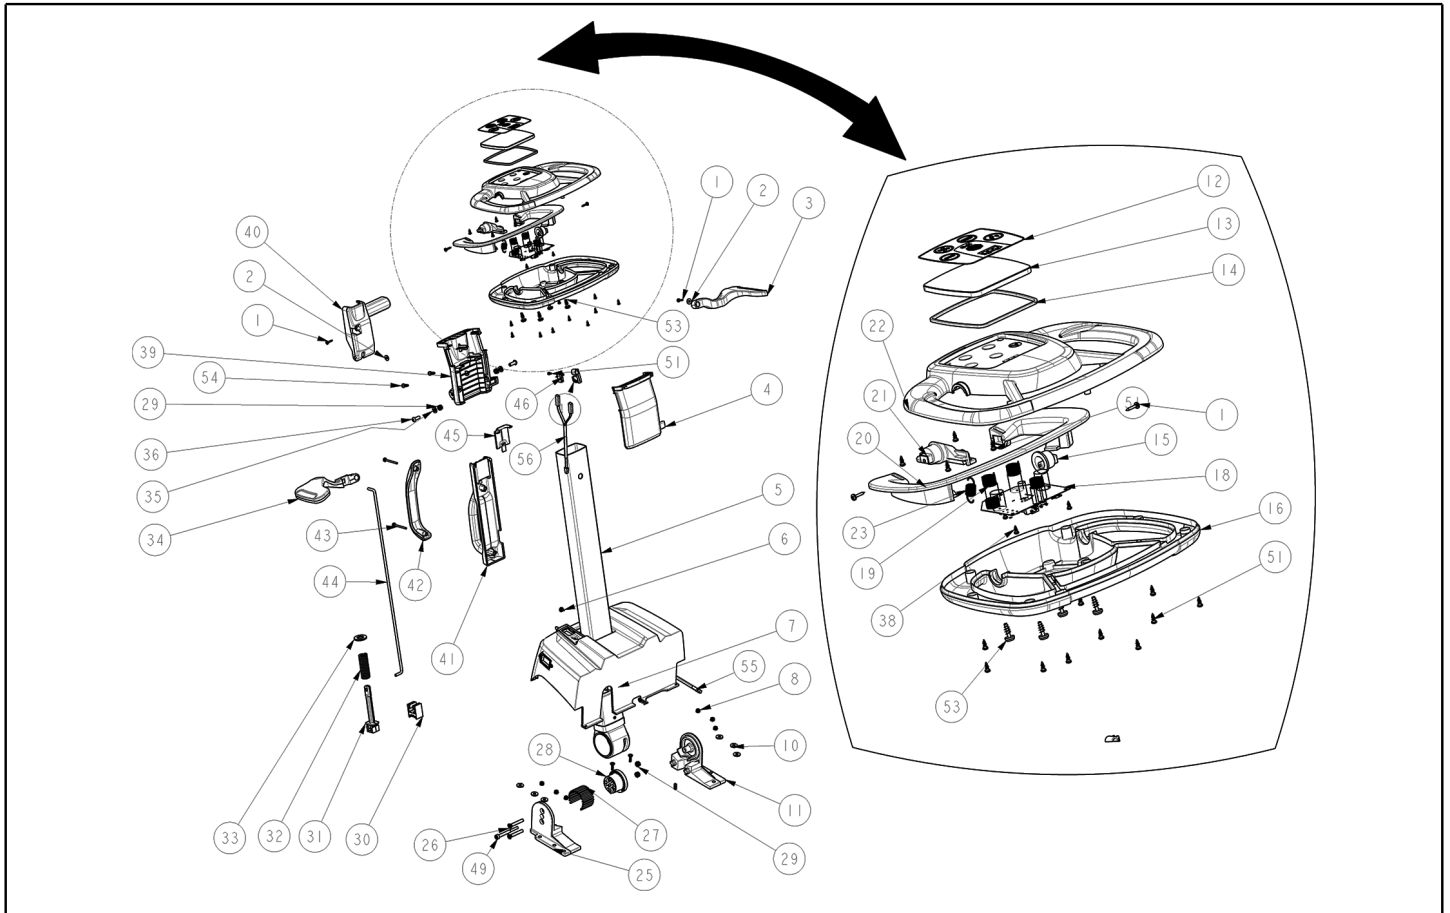

Ref. K	Part n.	Part n. 2	Description	Quantity	Validity		Price
					From	To	
0050	VTDD01699		NUT M6 INOX+ZINC.B.	1,00			--
0051	VTVT01494		SCREW TC+ M.3,5-10	15,00			--
0053	VTVT01073		SCREW STS KN1039 6x16 - T25 A2	4,00			--
0054	VTVT01492		SCREW STS KN1038 5x16 - T20	2,00			--
0055	MECB02081		WIRING CT5 COMPL.(BOARD+WIRES)	1,00			--
0056	MECB02082		WIRING DISPLAY CT5	1,00			--