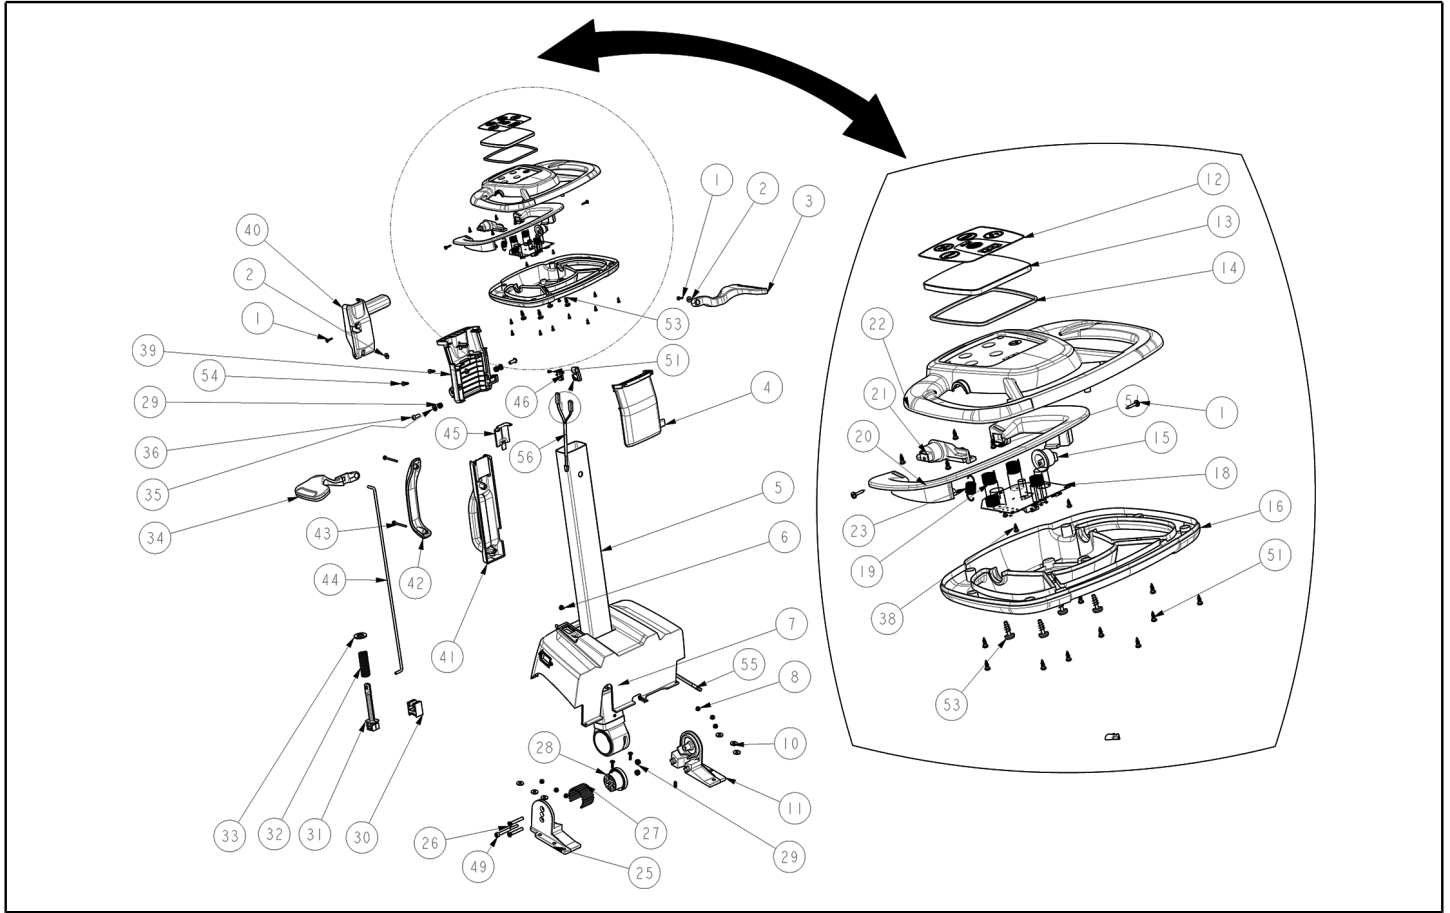

IPC

Spare parts list

Ref: LPTB01655

Model: FLOOR WASHER CT5 B EU

Ref. K	Part n.	Part n. 2	Description	Quantity	Validity		Price
					From	To	
0001	MPVR12254		SWITCH ON-OFF CT5	1,00			--
0002	MPVR12288		CONNECT.BRACKET CT5BUTTON ON-OFF	1,00			--
0004	MPVR12250		CRANKCASE REAR CT5	1,00			--
0005	VTVT01071		SCREW STS KN1031-Neu 4x16 - H2	9,00			--
0006	MECB02081		WIRING CT5 COMPL.(BOARD+WIRES)	1,00			--
0007	VTVR00636		WASHER 5x20 UNI6593 INOX	4,00			--
0008	VTRS15908		WASHER D. 5 INX GRW UNI 1751	4,00			--
0009	VTVT07726		SCREW TE 5X20	2,00			--
0010	RTRT00708		WHEEL D.200 CT5	2,00			--
0011	VTVT07725		SCREW TE 5X16 UNI5739 INX	2,00			--
0013	LAFN11375		BRACKET FRONT SQUEEGEE CT5	2,00			--
0014	ALTR00107		SHAFT .	2,00			--
0015	VTRS00017		WASHER STEEL INOX 4X12	5,00			--
0016	LAFN11383		SPACER .	4,00			--
0017	MPVR12274		SUPPORT FRONT SQUEEGEE CT5	2,00			--
0018	MPVR12221		FRAME CT5	1,00			--
0019	MPVR12348		FILTER CT5 SOLUTION TANK	1,00			--
0020	MLML00508		SPRING RH FLOOR WIPER	1,00			--
0021	LAFN11376		LEVER .	1,00			--
0022	MLML00509		SPRING LH FLOOR WIPER	1,00			--
0023	MPVR12228		COVERING BRUSH CT5	1,00			--
0024	LAFN11377		PLATE .	2,00			--
0026	MPVR12311		WHEEL FRONT SQUEEGEE	1,00			--
0027	MPVR12452		COVER CT5	1,00			--
0028	ITSO00107		INSULATOR CT5	1,00			--
0029	MPVR12222		LEVER RIGHT	1,00			--
0030	VTRS00612		WASHER D.12 X 36 INOX	2,00			--
0031	MPVR12224		PIN CT5	2,00			--
0032	ALTR00108		SHAFT .	2,00			--
0033	BAAC00192		BATTERY CT5	1,00			--
0034	ITSO00108		INSULATOR CT5	1,00			--
0035	MPVR12223		LEVER LEFT	1,00			--
0036	MPVR12453		SPRING CT5	2,00			--
0037	MLML00512		SPRING CT5 ON-OFF	1,00			--
0038	VTVT01489		SCREW TCB-TC 3.5X32	1,00			--
0039	BACA00263		BATTERY-CHARGER CT5 2A	1,00			--
0040	MECB02130		POWER CORD CT5 EU PLUG	1,00			--
0042	VTVT01694		SCREW SELF TAPPING 4.8X9.5 SUS	2,00			--
0043	VTVT01494		SCREW TC+ M.3,5-10	14,00			--
0044	VTVT01491		SCREW STS KN1031-Neu 4x16 - H2	2,00			--