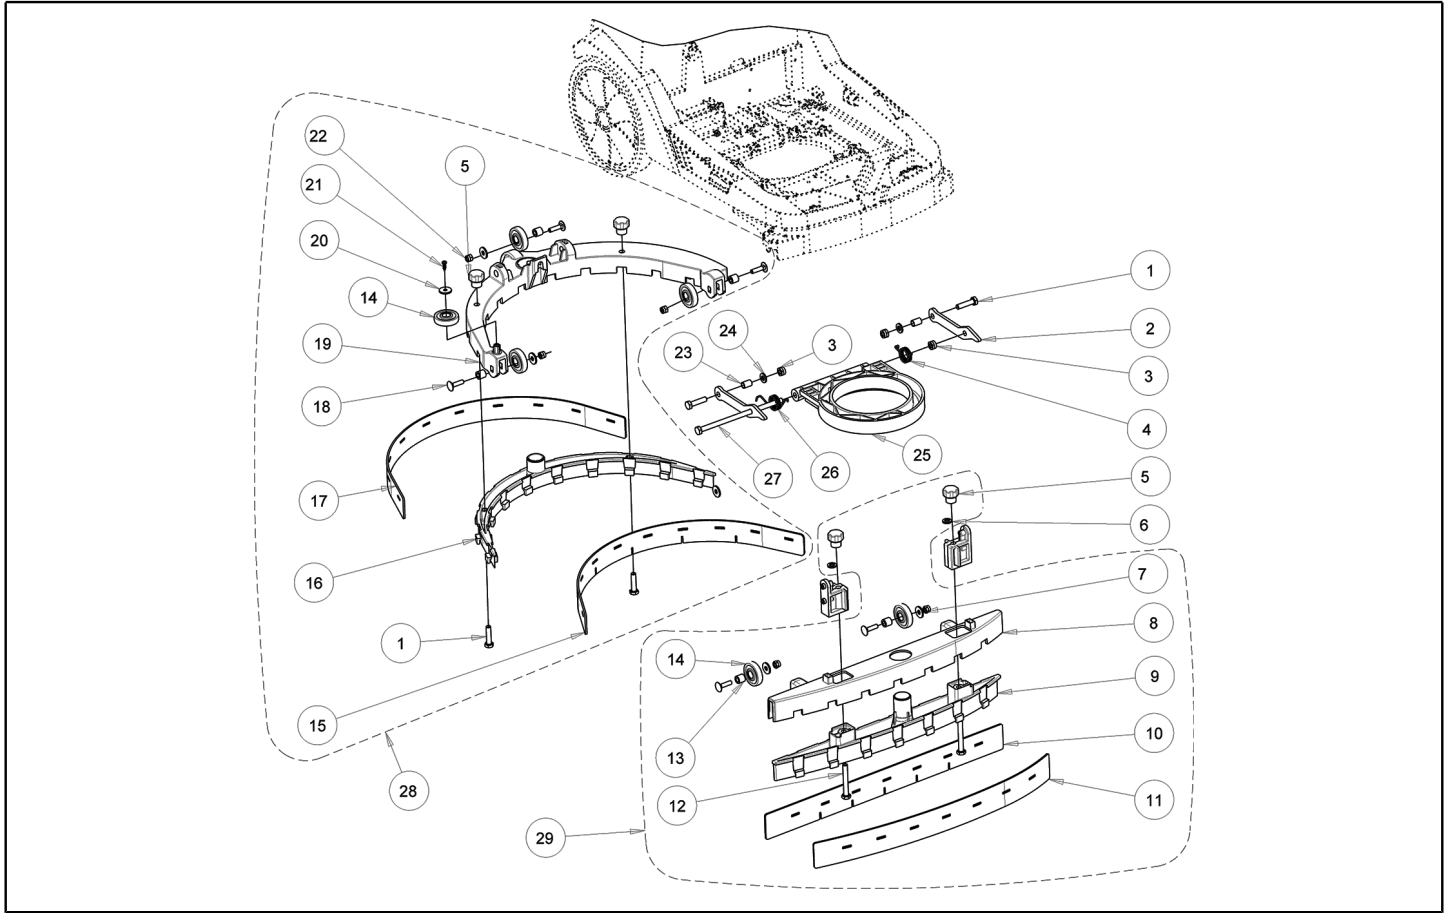

Ref. K	Part n.	Part n. 2	Description	Quantity	Validity		Price
					From	To	
0001	VTVT15141		SCREW TE M 6X 25 UNI 5739 INX	4,00			--
0002	LAFN11380		BRACKET .	2,00			--
0003	VTDD01700		NUT M6 INOX+ZIN.	3,00			--
0004	MLML00506		SPRING RH FLOOR WIPER	1,00			--
0005	MPVR12347		KNOB SQUEEGEE CT5	4,00			--
0006	VTRS15144		WASHER D. 6 INX GRW UNI 1751	2,00			--
0007	VTRS13750		WASHER D. 5X14 INX	5,00			--
0008	MPVR12233		BODY FRONT SQUEEGEE CT5	1,00			--
0009	MPVR12234		JOINT FRONT SQUEEGEE CT5	1,00			--
0010	MPVR12308		BLADE SQ.STRAIGHT REAR LATEX	1,00			--
0011	MPVR12307		BLADE SQ.STRAIGHT FRONT LATEX	1,00			--
0012	VTVT15142		SCREW TE M 6x45 INOX	2,00			--
0013	LAFN11381		SPACER .	5,00			--
0014	MPVR12239		WHEEL CT5	6,00			--
0015	MPVR12309		BLADE SQ.PARABOLIC FRONT LATEX	1,00			--
0016	MPVR12232		JOINT REAR SQUEEGEE CT5	1,00			--
0017	MPVR12310		BLADE SQ.PARABOLIC REAR LATEX	1,00			--
0018	VTVT01690		SCREW M5x25	5,00			--
0019	MPVR12231		BODY REAR SQUEEGEE CT5	1,00			--
0020	VTRS00251		WASHER 4-16 INOX A2	1,00			--
0021	VTVT00820		SCREW TC+ M.3,5-10	1,00			--
0022	VTDD00297		NUT M5 INOX+ZINC.	5,00			--
0023	LAFN11385		SPACER .	2,00			--
0024	VTRS00245		WASHER D.6 UNI 6592 INOX	2,00			--
0025	MPVR12230		SUPPORT SQUEEGEE CT5	1,00			--
0026	MLML00507		SPRING LH FLOOR WIPER	1,00			--
0027	VTVT01496		SCREW M6X130	1,00			--
0028	KTRI06001		KIT SQUEEGEE PARABOLIC CT5	1,00			--
0029	KTRI06000		KIT SQUEEGEE STRAIGHT CT5	1,00			--