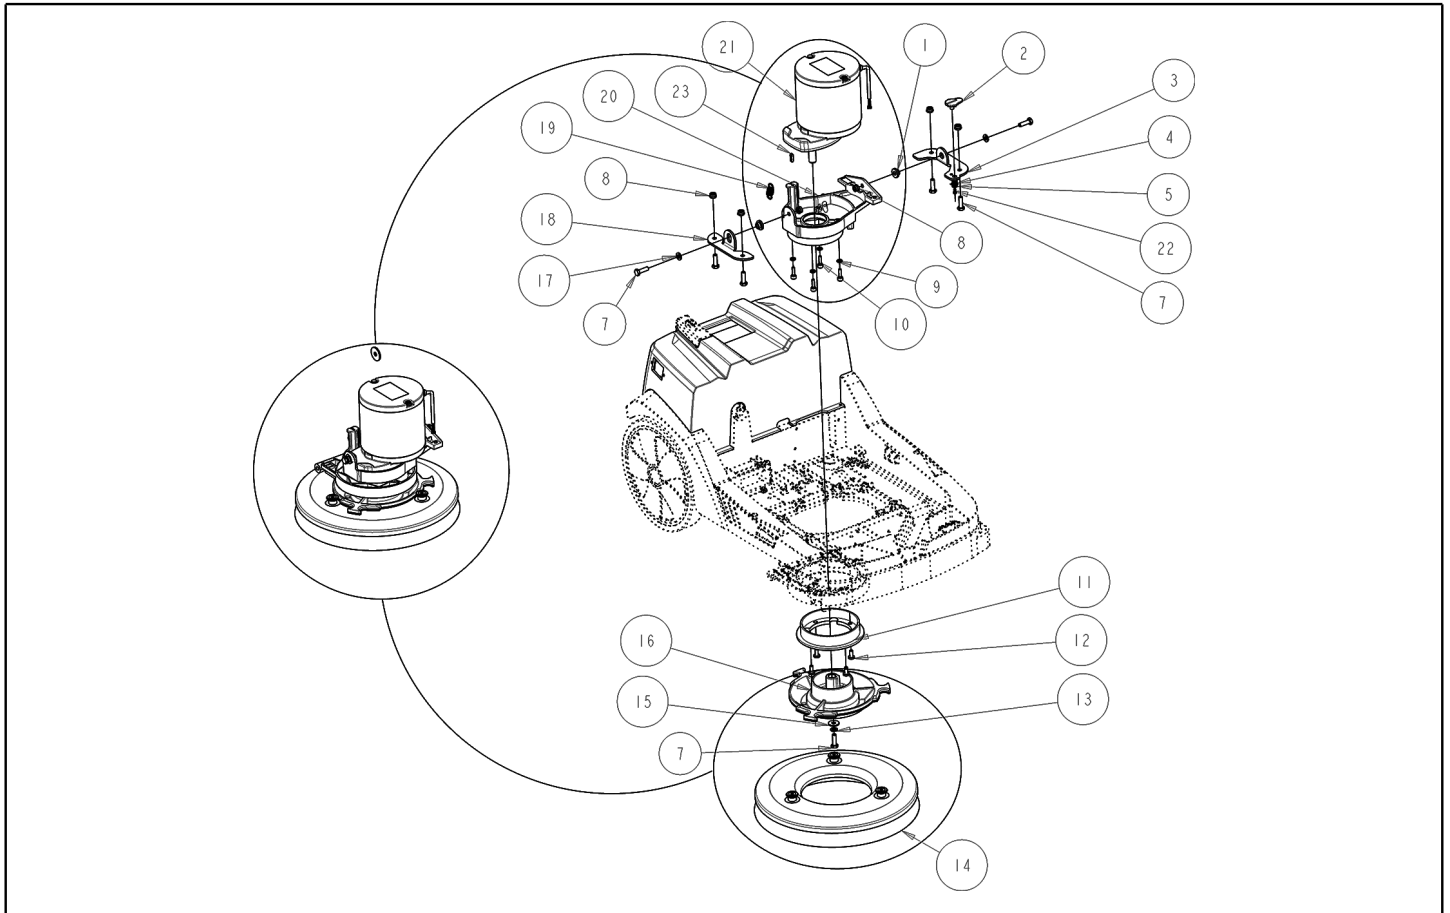

Ref. K	Part n.	Part n. 2	Description	Quantity	Validity		Price
					From	To	
0001	LAFN11378		SPACER .	2,00			--
0002	MPVR12485		SMALL KNOB CT5	1,00			--
0003	LAFN11373		BRACKET .	1,00			--
0004	MLML00524		SPRING LEVER TRACTION CT5	1,00			--
0005	VTRS00515		WASHER D. 4 INX	1,00			--
0007	VTVT13939		SCREW TE 6X20 UNI5739 INX	7,00			--
0008	VTDD01700		NUT M6 INOX+ZIN.	6,00			--
0009	VTRS15908		WASHER D. 5 INX GRW UNI 1751	4,00			--
0010	VTVT17720		SCREW TCEI M 5X16 INOX	4,00			--
0011	MPVR12229		FLANGE SQUEEGEE ROTATION CT5	1,00			--
0012	VTVT13795		SCREW TCB-TC 5X12 SW.FORM	4,00			--
0013	VTRS15144		WASHER D. 6 INX GRW UNI 1751	1,00			--
0014	SPPV02438		BRUSH Ø 276 PPN030	1,00			--
0015	VTRS13945		WASHER D. 6X18 INX UNI 6593	1,00			--
0016	MFVR00305		DRIVE DISK CT5	1,00			--
0017	VTRS00245		WASHER D.6 UNI 6592 INOX	2,00			--
0018	LAFN11374		BRACKET .	1,00			--
0019	MLML00504		SPRING MOTOR BRUSH	1,00			--
0020	MFVR00304		SUPPORT BRUSH MOTOR CT5	1,00			--
0021	MOCC00477		MOTOR BRUSH 36V 100W IP44	1,00			--
0022	VTVT01494		SCREW TC+ M.3,5-10	1,00			--
0023	VTVR29979		KEY UNI 6604 4X4X15	1,00			--