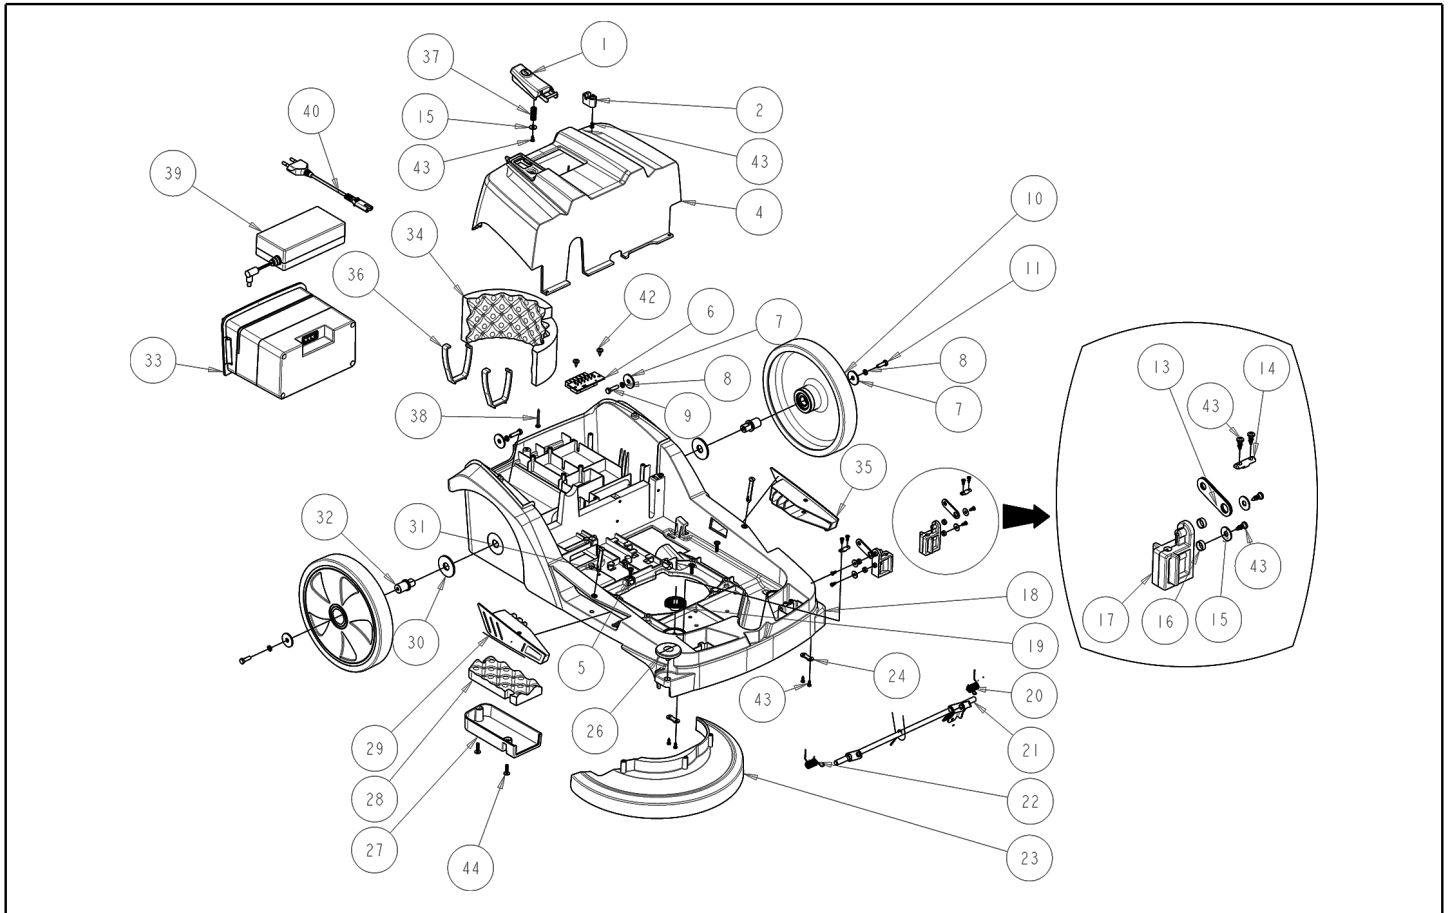

IPC

Spare parts list

Ref: LPTB01655

Model: FLOOR WASHER CT5 B EU

Ref. K	Part n.	Part n. 2	Description	Quantity	Validity		Price
					From	To	
0001	MPVR12254		SWITCH ON-OFF CT5	1,00			--
0002	MPVR12288		CONNECT.BRACKET CT5BUTTON ON-OFF	1,00			--
0004	MPVR12250		CRANKCASE REAR CT5	1,00			--
0005	VTVT01071		SCREW STS KN1031-Neu 4x16 - H2	9,00			--
0006	MECB02081		WIRING CT5 COMPL.(BOARD+WIRES)	1,00			--
0007	VTVR00636		WASHER 5x20 UNI6593 INOX	4,00			--
0008	VTRS15908		WASHER D. 5 INX GRW UNI 1751	4,00			--
0009	VTVT07726		SCREW TE 5X20	2,00			--
0010	RTRT00708		WHEEL D.200 CT5	2,00			--
0011	VTVT07725		SCREW TE 5X16 UNI5739 INX	2,00			--
0013	LAFN11375		BRACKET FRONT SQUEEGEE CT5	2,00			--
0014	ALTR00107		SHAFT .	2,00			--
0015	VTRS00017		WASHER STEEL INOX 4X12	5,00			--
0016	LAFN11383		SPACER .	4,00			--
0017	MPVR12274		SUPPORT FRONT SQUEEGEE CT5	2,00			--
0018	MPVR12221		FRAME CT5	1,00			--
0019	MPVR12348		FILTER CT5 SOLUTION TANK	1,00			--
0020	MLML00508		SPRING RH FLOOR WIPER	1,00			--
0021	LAFN11376		LEVER .	1,00			--
0022	MLML00509		SPRING LH FLOOR WIPER	1,00			--
0023	MPVR12228		COVERING BRUSH CT5	1,00			--
0024	LAFN11377		PLATE .	2,00			--
0026	MPVR12311		WHEEL FRONT SQUEEGEE	1,00			--
0027	MPVR12452		COVER CT5	1,00			--
0028	ITSO00107		INSULATOR CT5	1,00			--
0029	MPVR12222		LEVER RIGHT	1,00			--
0030	VTRS00612		WASHER D.12 X 36 INOX	2,00			--
0031	MPVR12224		PIN CT5	2,00			--
0032	ALTR00108		SHAFT .	2,00			--
0033	BAAC00192		BATTERY CT5	1,00			--
0034	ITSO00108		INSULATOR CT5	1,00			--
0035	MPVR12223		LEVER LEFT	1,00			--
0036	MPVR12453		SPRING CT5	2,00			--
0037	MLML00512		SPRING CT5 ON-OFF	1,00			--
0038	VTVT01489		SCREW TCB-TC 3.5X32	1,00			--
0039	BACA00263		BATTERY-CHARGER CT5 2A	1,00			--
0040	MECB02130		POWER CORD CT5 EU PLUG	1,00			--
0042	VTVT01694		SCREW SELF TAPPING 4.8X9.5 SUS	2,00			--
0043	VTVT01494		SCREW TC+ M.3,5-10	14,00			--
0044	VTVT01491		SCREW STS KN1031-Neu 4x16 - H2	2,00			--