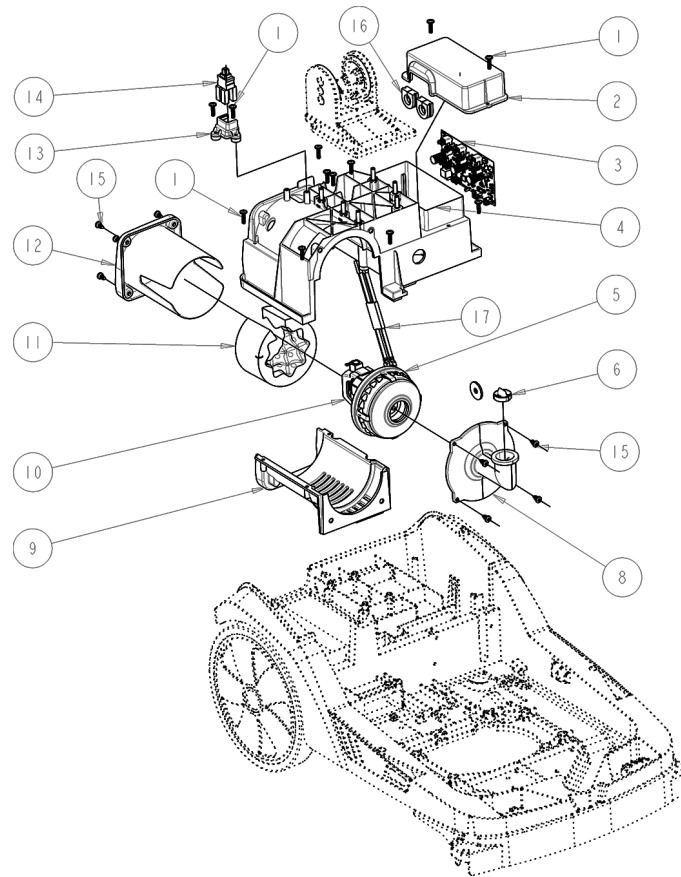

Ref. K	Part n.	Part n. 2	Description	Quantity	Validity		Price
					From	To	
0001	VTVT01491		SCREW STS KN1031-Neu 4x16 - H2	17,00			--
0002	MPVR12253		COVER ELETTRONIC BOARD CT5	1,00			--
0003	MECE00814		BOARD POWER CT5 36V	1,00			--
0004	MPVR12247		SUPPORT VACUUM MOTOR CT5	1,00			--
0005	MPVR12252		GASKET VACUUM MOTOR CT5	1,00			--
0006	MPVR12484		FILTER AIR INLET VACUUM CT5	1,00			--
0008	MPVR12249		FLANGE VACUUM MOTOR CT5	1,00			--
0009	MPVR12248		SUPPORT LOWER VACUUM MOTOR CT5	1,00			--
0010	MOCC00481		VACUUM CT5	1,00			--
0011	ITSO00109		INSULATOR CT5	1,00			--
0012	MPVR12251		FLANGE VACUUM MOTOR CT5	1,00			--
0013	MPVR12290		SUPPORT BUTTON	1,00			--
0014	MECI00681		SWITCH MAIN ON/OFF 16A CT5	1,00			--
0015	VTVT01495		SCREW TCB TC 5 X12 UNI 9707 TZ	8,00			--
0016	MEVR02904		FAIR-LEAD -	2,00			--
0017	MECB02146		WIRING ASPIRATORE CT5	1,00			--