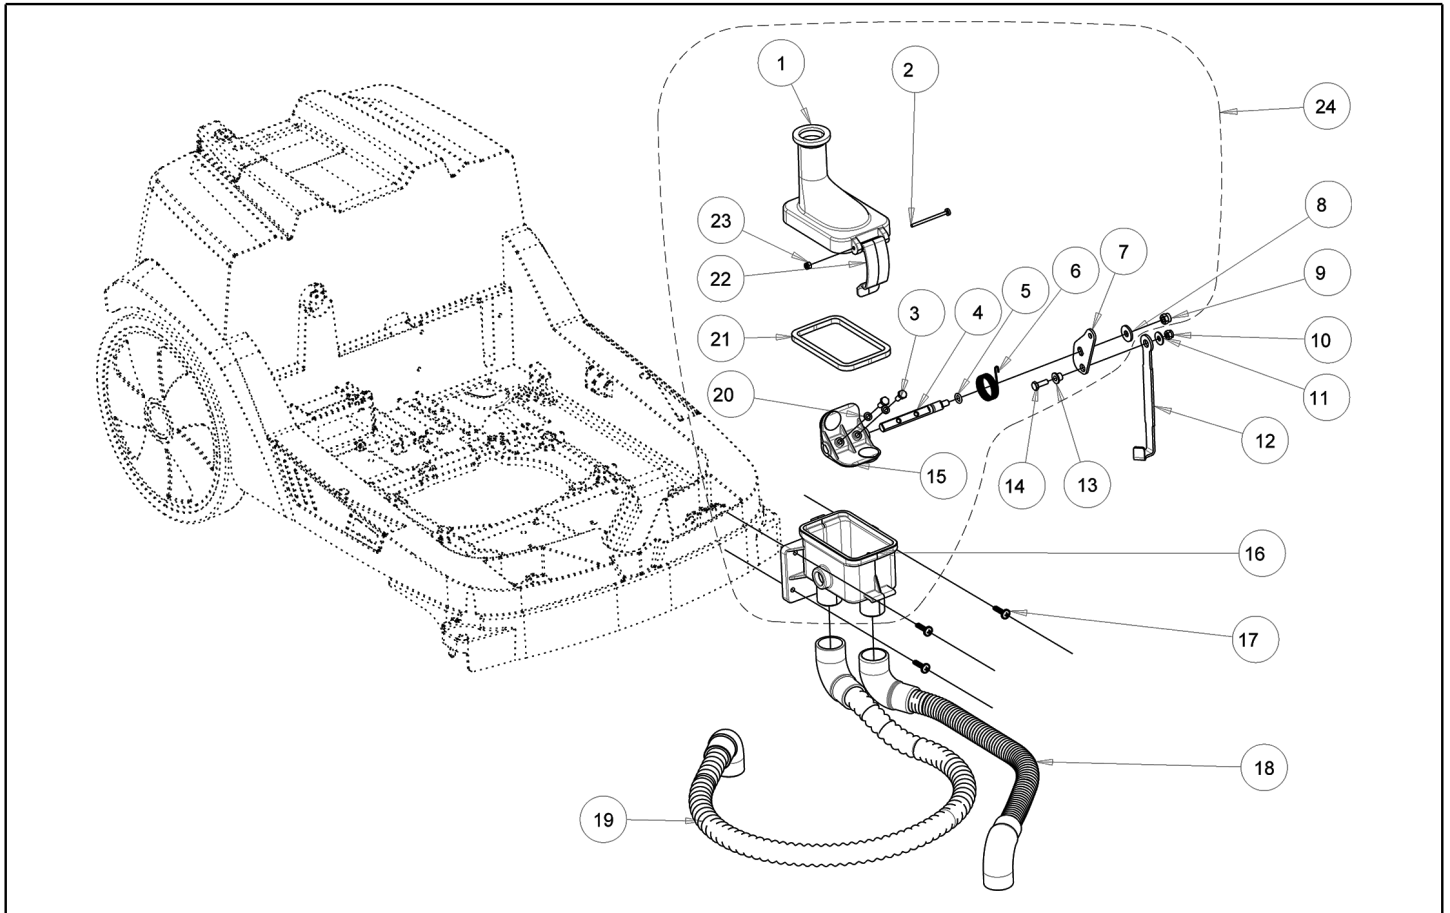

Ref. K	Part n.	Part n. 2	Description	Quantity	Validity		Price
					From	To	
0001	MPVR12256		COVER VALVE CT5	1,00			--
0002	VTVT00680		SCREW M3X40 A2 CROSSHEAD	1,00			--
0003	VTVT21096		SCREW TE M 4X 10 INX	2,00			--
0004	ALTR00109		SHAFT .	1,00			--
0005	GUGO00615		O-RING NBR70 5,8X1,78	1,00			--
0006	MLML00510		SPRING VALVE	1,00			--
0007	LAFN11371		BRACKET .	1,00			--
0008	VTRS13750		WASHER D. 5X14 INX	1,00			--
0009	VTDD15517		NUT M 5 INX	1,00			--
0010	VTDD00055		NUT M 4 ATB A2	1,00			--
0011	VTRS00017		WASHER STEEL INOX 4X12	1,00			--
0012	LAFN11372		LEVER .	1,00			--
0013	LAFN11392		SPACER .	1,00			--
0014	VTVT00817		SCREW TE M4x12 UNI 5739 INOX	1,00			--
0015	MPVR12257		VALVE CT5	1,00			--
0016	MPVR12528		BODY VALVE CT5	1,00			--
0017	VTVT01071		SCREW STS KN1031-Neu 4x16 - H2	3,00			--
0018	TBFX01283		HOSE FRONT SQUEEGEE	1,00			--
0019	TBFX01282		HOSE REAR SQUEEGEE	1,00			--
0020	VTRS15913		WASHER D. 4 GROVER A2 UNI1751	2,00			--
0021	GUGO00621		GASKET FLOW VALVE LID CT5	1,00			--
0022	MPVR12283		CAP CT5	1,00			--
0023	VTDD00210		NUT M 3 AUTOBL.DIN 985 IX.A2	1,00			--
0024	KTRI06105		KIT SUCTION FLOW VALVE	1,00			--