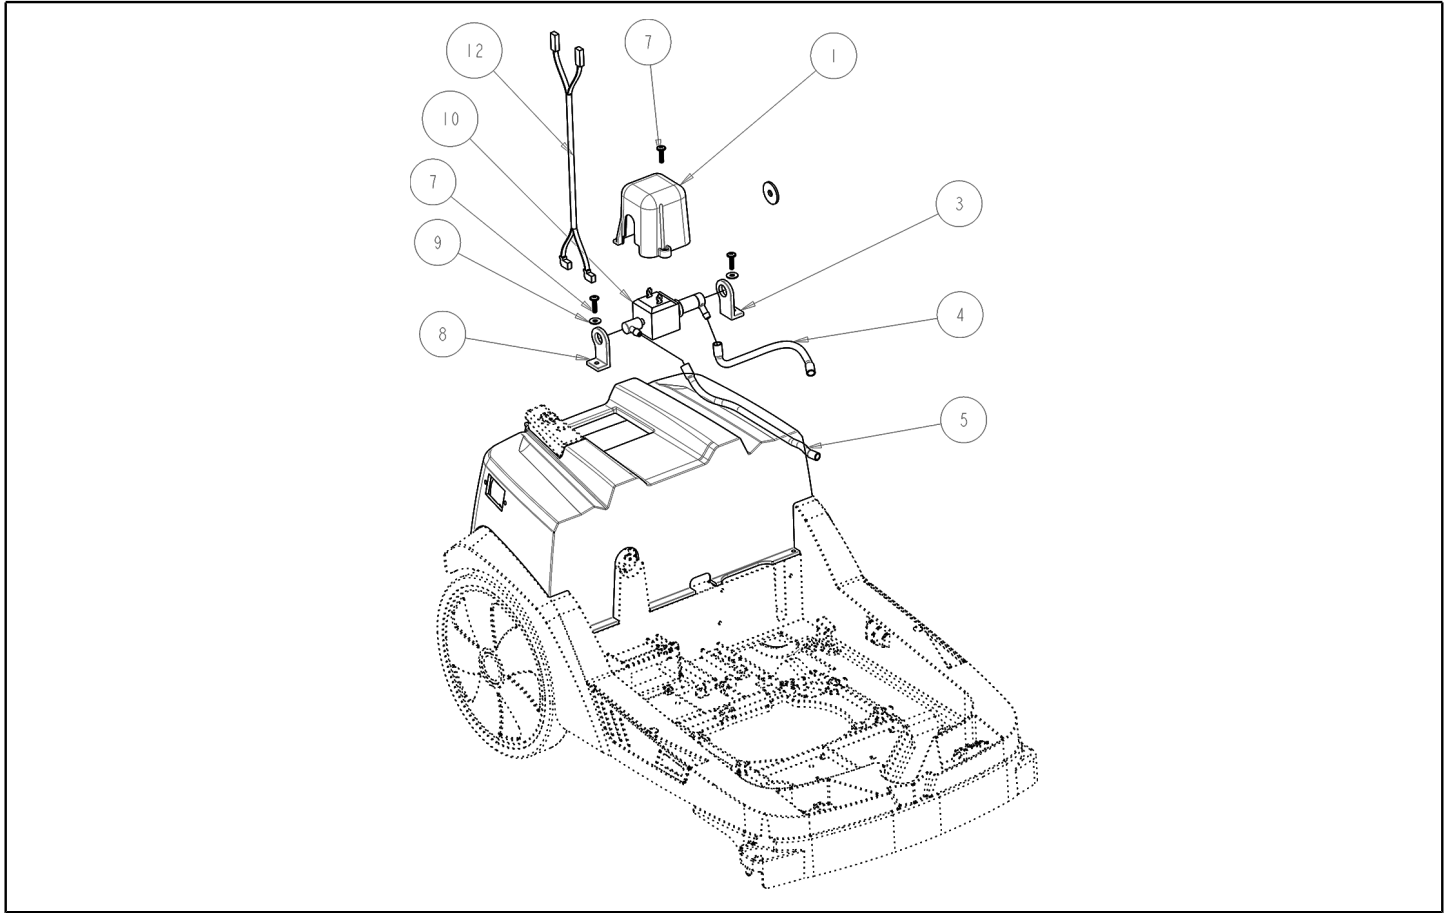

Ref. K	Part n.	Part n. 2	Description	Quantity	Validity		Price
					From	To	
0001	MPVR12279		COVERING PUMP CT5	1,00			--
0003	MPVR12498		SUPPORT RH SIDE PUMP CT5	1,00			--
0004	TBBP00730		TUBE 5X8	1,00			--
0005	TBBP00729		TUBE 5X8	1,00			--
0007	VTVT01491		SCREW STS KN1031-Neu 4x16 - H2	1,00			--
0008	MPVR12499		SUPPORT LH SIDE PUMP CT5	1,00			--
0009	VTRS00017		WASHER STEEL INOX 4X12	2,00			--
0010	PEEL00140		PUMP 24VDC	1,00			--
0012	MECB02083		WIRING WATER PUMP CT5	1,00			--