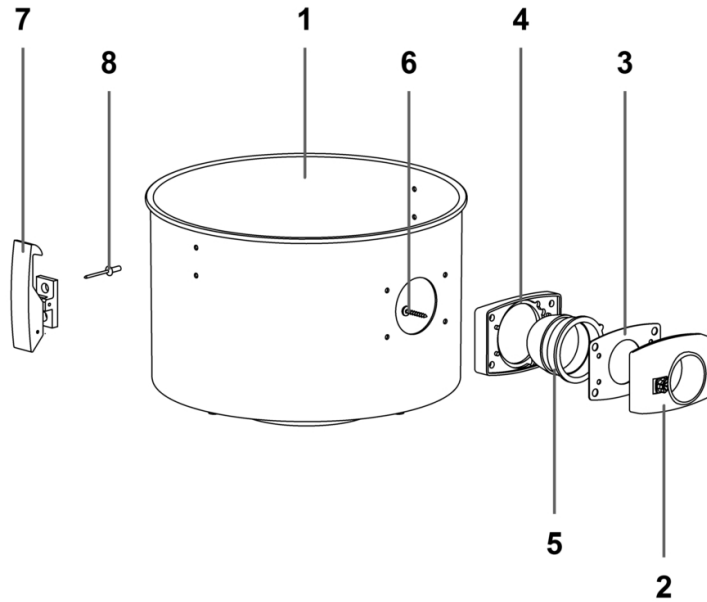

Ref. K	Part n.	Customer part n.	Description	Quantity	Validity		Price
					From	To	
0001	PMVR06255		DRUM PL.200/16W C/Q NE	1,00			--
0002	MPVR09047	02652 ANEVE-IPC	PIPE UNION R155 BLACK C/PUL.GR-IPC	1,00			--
0003	GUGO28701	02846	GASKET D.38	1,00			--
0004	GUGO28736	02586NE	GASKET R 205 BLACK	1,00			--
0005	MPVR28696	02593	DEFLECTOR 99	1,00			--
0006	VTVT71966	01026	SCREW PAT TMT PHL 5X30 BLACK	4,00			--
0007	CHVR28735	01847/SNE	COMPLETE PLASTIC HOOK BLACK	2,00			--
0008	VTVR71992	01302	RIVET 4,8X17	4,00			--