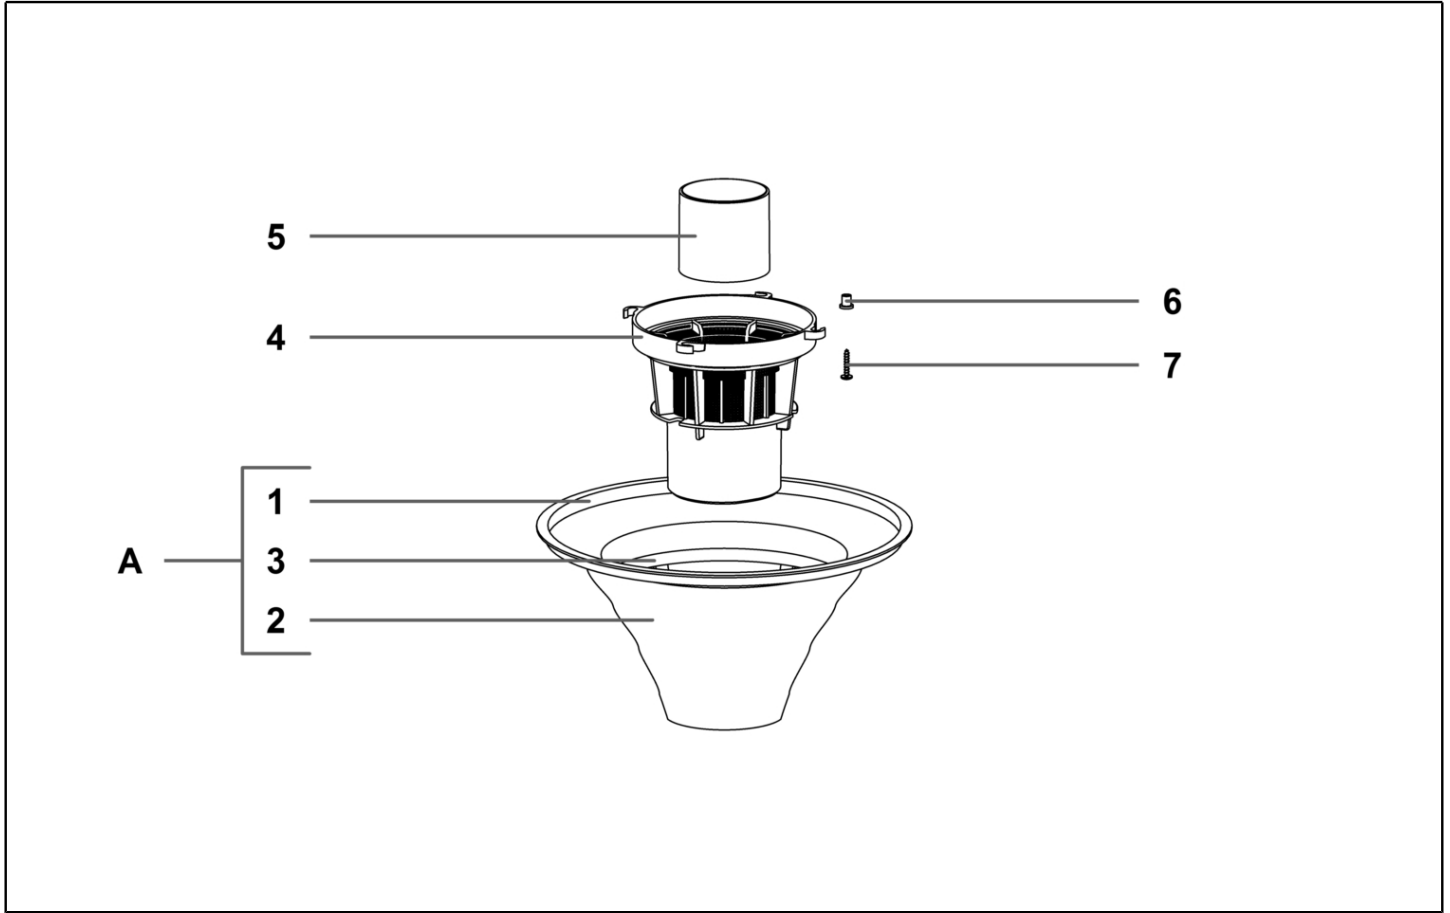

**IPC**

**Spare parts list**

Ref: ASDO15014

Model: VACUUM CLEANER GP1/16W&D TOPPER215S HP P

IPC Integrated Professional Cleaning

**IPC Soteco**

Ref. K	Part n.	Customer part n.	Description	Quantity	Validity		Price
					From	To	
0001	PMTA08354		HEAD TOPPER 215/515 HP VEI/NE	1,00			--
0002	KTRI04435	06052 SAN	FILTERING KIT YES SANIFIC. COMPL.	1,00			--
0003	PMFU02534		DRUM PL.200/16W NE/VEI G/1847	1,00			--
0004	CARR01593	020884NE PL	TROLLEY 500 VEGAS NE F/PLAST COMP	1,00			--

Ref. K	Part n.	Customer part n.	Description	Quantity	Validity		Price
					From	To	
0001	MPVR36522	00507	FILTER RING 500	1,00			--
0002	FTDP00547	02862 SAN	FILTER POLY AN3-500 CON REG H180	1,00			--
0003	MPVR35490	02861	LOWER CONICAL BASKET 300	1,00			--
0004	MPVR40521	021243NE	NET ANTIFOAM BODY HIGH	1,00			--
0005	RCGR40008	02676-1 G	HIGH FLOAT 99 W/GASKET 37 SHA	1,00			--
0006	MPVR35796	03706	PLASTIC SLEEVE D.8	4,00			--
0007	VTVT36751	03724	SCREW PAT TMT PHL 5X25	4,00			--
A	KTRIO2133	03292 SAN	KIT RING+FILT+BASK 500 CONIC. SAN	1,00			--