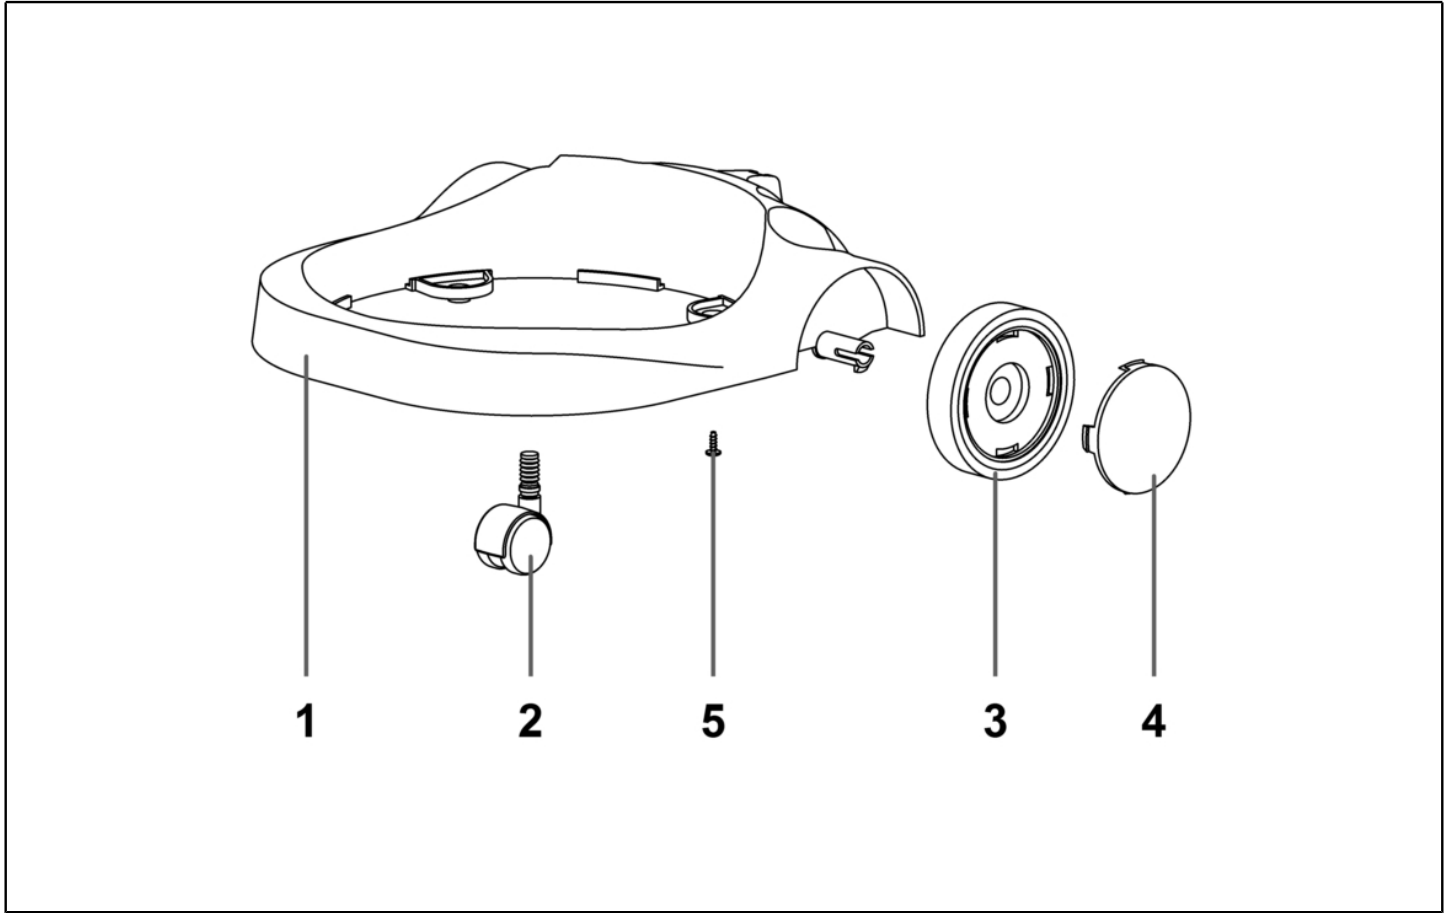

Ref. K	Part n.	Customer part n.	Description	Quantity	Validity		Price
					From	To	
0001	E	MPVR40522	020744NE	TROLLEY TROLLEY BODY 500 VEGAS BL	1,00		--
0002	E	RTRT42006	00558	TROLLEY BOX WHEEL	2,00		--
0003	E	RTRT85778	06043	WHEEL BODY YES	2,00		--
0004	E	MPVR40523	06044NE	WHEEL COVERING YES BLACK	2,00		--
0005	E	VTVT71960	01005	SCREW PAT TMT PHL 5X14 ZN BLACK	4,00		--