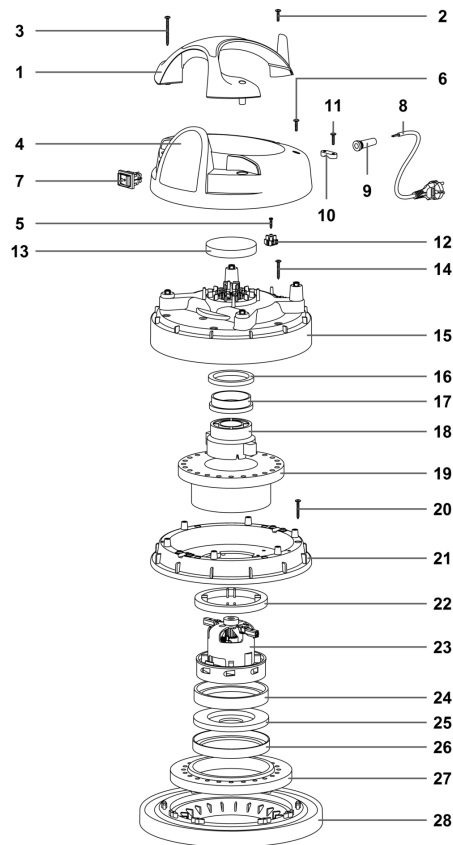

Ref. K	Part n.	Customer part n.	Description	Quantity	Validity		Price
					From	To	
*	F5VR00127	01106	CLAMP	1,00			--
*	MECB01579	01101 BX	CONN.WIRE C.420-GR-FF-FF48	1,00			--
*	MECB01452	021053	CONN.WIRE C.430 MOT-TP GR-FF-FF4.8	1,00			--
0001	MPVR08275	020725VEI	HANDLE TOPPER 500 GREEN IPC	1,00			--
0002	VTVT71961	01006	SCREW PFU TMT PHL 5X20 BLACK	1,00			--
0003	VTVT40007	03273	SCREW PAT TMT PHL 5X55 BLACK	2,00			--
0004	MPVR08293	020726NE	COVER TOPPER 500 NE	1,00			--
0005	VTVT88715	01004	SCREW PAT TCB 4,5X20 ZN BLACK	1,00			--
0006	VTVT71961	01006	SCREW PFU TMT PHL 5X20 BLACK	2,00			--
0007	MECI72195	00326	ANTISPLASH SWITCH	1,00			--
0008	MECB28672	00117	ELECTRIC CORD 2X1 MT.8,5	1,00			--
0009	MEVR28673	00138	FAIRLEAD	1,00			--
0010	MPVR28690	00139	CABLE CLAMP	1,00			--
0011	VTVT71961	01006	SCREW PFU TMT PHL 5X20 BLACK	1,00			--
0012	MECB01161	03464	TERMINAL BOARD 300-500 2P RAD	1,00			--
0013	FTDP38064	03937	FILTER MTP/65 H=15 D.95	1,00			--
0014	VTVT71971	01050	SCREW PAT TMT PHL 5X35 BLACK	6,00			--
0015	MPVR09134	02738-1VEI	COVERING 99 S/HOLES GREEN-IPC	1,00			--
0016	MPVR38371	03969	WASHER H8 D85X65	1,00			--
0017	MPVR86282	00310	RING MOTORE H=7 (15) PLAST.	1,00			--
0018	MPVR08115	020325 AU	CAP /ADAPTER F/MOT.BYPASS AU	1,00			--
0019	FTDP38066	03900	FILTER PHONO H=75	1,00			--
0020	VTVT71971	01050	SCREW PAT TMT PHL 5X35 BLACK	6,00			--
0021	MPVR08199	020717-1NE	MOTOR SUPPORT 08 X MOT.WL BLACK	1,00			--
0022	GUVR00413	020361	"C" GASKET D.130	1,00			--
0023	MOMO00402	020714	MOTOR BS282 WL 1000W 220-240	1,00			--
0024	GUGO40052	07890	L-GASKET D.130 H=9	1,00			--
0025	MPVR89143	07164	OUTDISTANCED SINGLE-STAGE H=13MM	1,00			--
0026	GUGO28683	03901	"L" GASKET W/O HOLES H=5,5	1,00			--
0027	FTDP38067	03866	WASHER MTP 65MM 18D 230X145	1,00			--
0028	PMBA00625	03190 GNE	BASE 500 SING./STAGE W/BL.GAS.	1,00			--