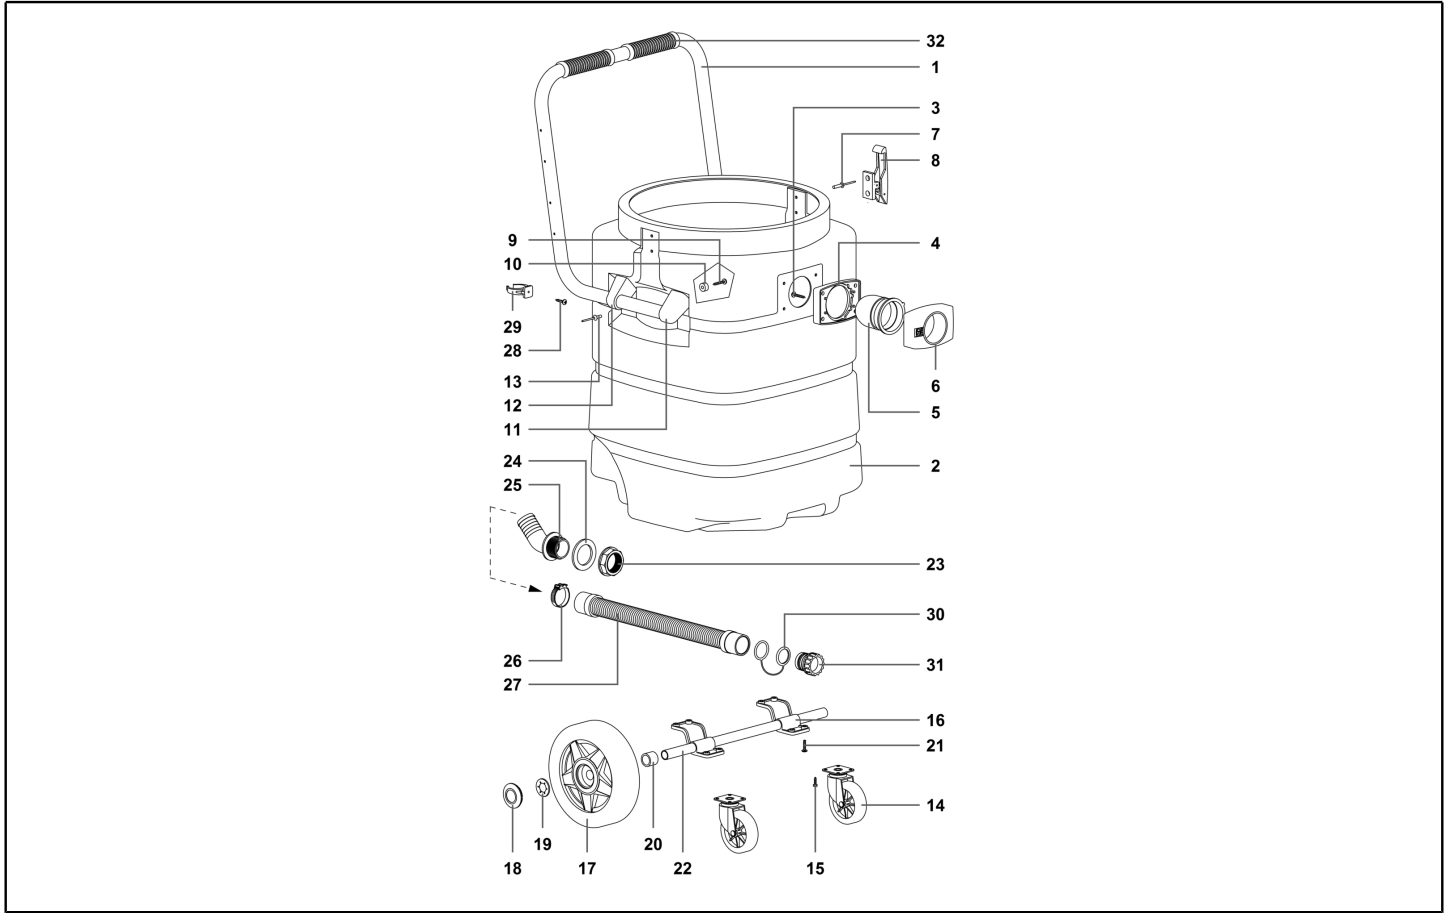

Ref. K	Part n.	Part n. 2	Description	Quantity	Validity		Price
					From	To	
0001	LAFN09921		HANDLE MARKET COMPACT NERO	1,00			--
0002	PMVR03302		TANK 400/SM BLACK	1,00			--
0003	VTVT71966		SCREW PAT TMT PHL 5X30 BLACK	4,00			--
0004	MPVR08655		GASKET 99 PLANE GREY 6000	1,00			--
0005	MPVR42004		DEFLECTOR 99/60	1,00			--
0006	MPVR09176		PIPE UNION 99/60 PLANE G6/GREE-IPC	1,00			--
0007	VTVR00340		RIVET 5X24,5	4,00			--
0008	PMVR02871		PLASTIC HOOK COMPL. GR6000	2,00			--
0009	VTVT71966		SCREW PAT TMT PHL 5X30 BLACK	8,00			--
0010	VTVS72158		PLAST. WASHER	8,00			--
0011	MPVR07780		HANDLE SUPPORT	2,00			--
0012	MPVR08086		HANDLE SUPPORT PASSING	2,00			--
0013	VTVR00396		RIVET 4,8X17 BLACK	2,00			--
0014	RTRT28775		FLANGED WHEEL D.80	2,00			--
0015	VTVT72114		SCREW TC POZ 4X15 AC ZN BLACK	8,00			--
0016	MPVR06580		SUPPORT WHEEL PIN	2,00			--
0017	RTRT85069		REAR WHEEL D.200	2,00			--
0018	MPVR85070		WHEEL CAP D.200/250 BLACK	2,00			--
0019	MPVR86321		BLOC. D.18	2,00			--
0020	MPVR06595		WHEEL SPACER MARK.PLAST.	2,00			--
0021	VTVT71961		SCREW PFU TMT PHL 5X20 ZN NERA	8,00			--
0022	LAFN85932		PIVOT WHEEL MARK.PLAST.TANK	1,00			--
0023	MPVR41218		RING 1-1/4"	1,00			--
0024	GUGO41219		GASKET 60X40X4	1,00			--
0025	RCVR72130		FITTING CONNECTOR 45° 1-1/4"	1,00			--
0026	FSVR00074		CLIP 300X9	1,00			--
0027	TBFX41220		DRAIN TUBE D.34 L=600	1,00			--
0028	VTVT87311		SCREW PAT TMT PHL 5X20 INOX	1,00			--
0029	FSVR41221		LIRA CLAMP D.34	1,00			--
0030	MPVR41222		TIE ROD CAP	1,00			--
0031	MPVR10436		PLASTIC TOP D.40 X 35 C/OR COMPL.	1,00			--
0032	MPVR02288		PLAST.TROLLEY HANDLE	2,00			--