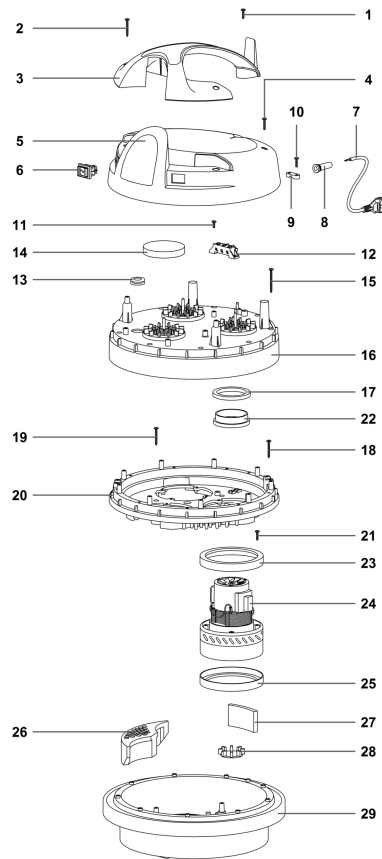

Ref. K	Part n.	Part n. 2	Description	Quantity	Validity		Price
					From	To	
*	MECB01826		WIRING 50CM MOTORE POKE-IN-TP	3,00			--
*	FSVR00127		CLAMP	4,00			--
0001	VTVT71961		SCREW PFU TMT PHL 5X20 ZN NERA	1,00			--
0002	VTVT72106		SCREW PAT TMT PHL 5X40 BLACK	2,00			--
0003	MPVR08307		HANDLE TOPPER 600 GREEN IPC	1,00			--
0004	VTVT72055		SCREW PFU TMT PHL 5X25 ZN BLACK	2,00			--
0005	PMVR04806		COVER TOPPER 600 G6 3INT	1,00			--
0006	MECI28744		ANTISPLASH RED LIGHT SWITCHER	3,00			--
0007	MECB31445		ELECTRIC CORD 2X1,5 MT.8,5	1,00			--
0008	MEVR28673		FAIRLEAD	1,00			--
0009	MPVR28690		CABLE CLAMP	1,00			--
0010	VTVT71961		SCREW PFU TMT PHL 5X20 ZN NERA	1,00			--
0011	VTVT71960		SCREW SCREW PAT TMT PHL 5X14 ZN	2,00			--
0012	MEVR02008		TERM.BOARD 400-600 3MOT.RAD	1,00			--
0013	MEVR72017		GUIDING SLIT FOR QUICK COUPLING	1,00			--
0014	FTDP38064		FILTER MTP/65 H=15 D.95	3,00			--
0015	VTVT40007		SCREW PAT TMT PHL 5X55 BLACK	9,00			--
0016	MPVR08519		COVERING 600 GREEN IPC	1,00			--
0017	MPVR38371		WASHER H8 D85X65	3,00			--
0018	VTVT72106		SCREW PAT TMT PHL 5X40 BLACK	9,00			--
0019	VTVT72106		SCREW PAT TMT PHL 5X40 BLACK	3,00			--
0020	MPVR09336		MOTOR SUPPORT NEV. 600 GREY 6000	1,00			--
0021	VTVT71961		SCREW PFU TMT PHL 5X20 ZN NERA	12,00			--
0022	MPVR86282		RING MOTORE H=7 (15) PLAST.	3,00			--
0023	GUGO28683		"L" GASKET W/O HOLES H=5,5	3,00			--
0024	MOMO28716		MOT.BD302 1000W 220-240V 50-60HZ	3,00			--
0025	GUGO28683		"L" GASKET W/O HOLES H=5,5	3,00			--
0026	FTDP38057		ANTINOISE TRIANGLE H=51	3,00			--
0027	FTDP28745		GASKET MTP/30 AU-AD 50X10X85	3,00			--
0028	MPVR28748		AUTOMATIC VALVE	3,00			--
0029	PMBA00608		BASE 600/400 G6 COMP	1,00			--