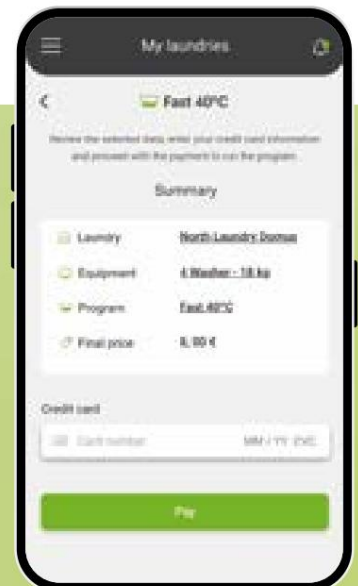

Betalingsminne.
Programmering med CPU med trykknapper. Display med 4 siffer 7 segmenter.
Automatisk diagnose på skjermen.
Programvare for del- og totalregnskap.

2

Ekstern enhet

Ved hjelp av en ekstern enhet, som kommuniserer med maskinene.

For eksempel en **sentral lønn**.

3

DOMUS LAUNDRY betalings-APP

Gjennom vår APP eller en tredjepart kan vi bestille og betale med mobil.

Tilgjengelig for Android og iOS. **GRATIS**.

DOMUSLAUNDRY

Selvbetjent app

DOMUS LAUNDRY er det mest praktiske alternativet for å bruke tjenesten med mobilen: velg butikken nærmest deg når du trenger vaskeri, velg maskin og program og betal med mobilen når du er ferdig.

Du vil også få statistikk på alle vaskene dine og kunne glede deg over kampanjer.