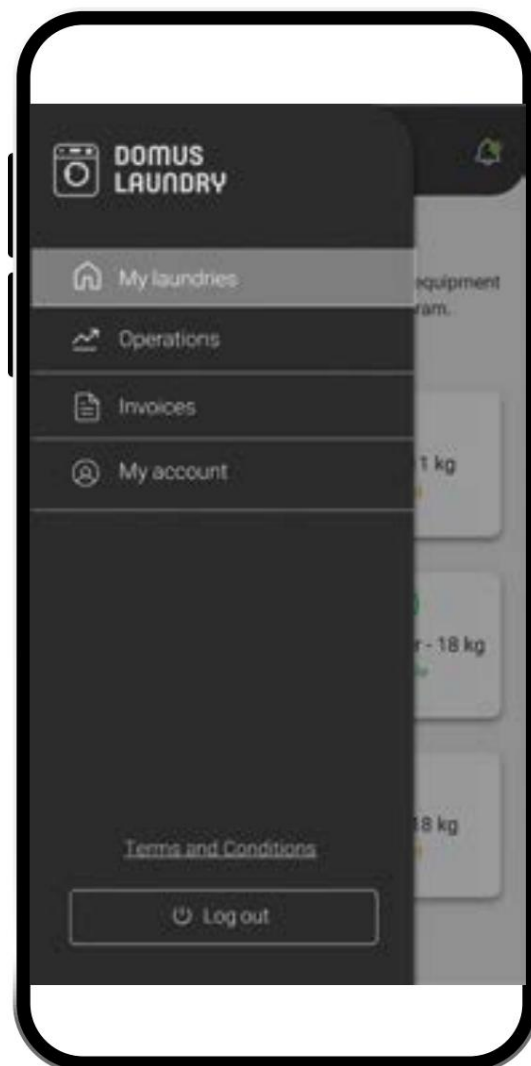

Selvbetjent app for brukeren

DOMUSLAUNDRY

Tilby selvbetjeningsappen til kundene dine:

Med selvbetjeningsappen kan kundene dine søke etter vaskeriet ditt, bestille og betale for maskinene enkelt, fra selve appen og gjennom QR-koden som vises på maskinskjermen.

Administrer bestillinger og betalinger på ditt pålitelige vaskeri. Appen lar deg:

SØK ETTER VASKERIER OG LEGG DEM TIL FAVORITTER

SE STATUSEN TIL MASKINENE I SANNTID

BESTILL MASKINER FOR VASK ELLER TØR KING AV VASKET

BETAL GJENNOM SØKNADEN

MOTA PROGRAMVARSLER NÅR DET NESTEN ER FERDIG

SE DINE OPERASJONER

FORESPØR OG LAST NED DINE FAKTURAER

MOTA RABATTER OG KAMPANJER

DomusConnect- plattform og Domus Laundry App helt gratis