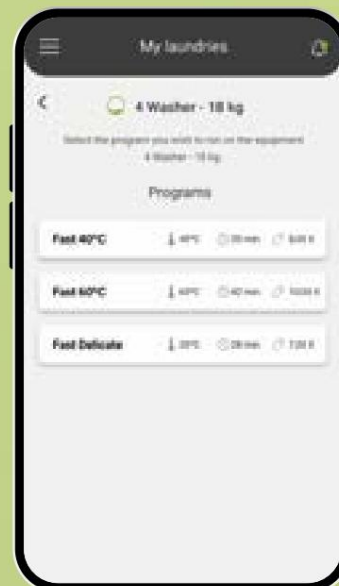

For eksempel en **sentral lønn**.

3

DOMUS LAUNDRY betalings-APP

Gjennom vår APP eller en tredjepart kan vi bestille og betale med mobil.

Tilgjengelig for Android og iOS. **GRATIS**.

DOMUSLAUNDRY

Selvbetjent app

DOMUS LAUNDRY er det mest praktiske alternativet for å bruke tjenesten med mobilen: velg butikken nærmest deg når du trenger vaskeri, velg maskin og program og betal med mobilen når du er ferdig.

Du vil også få statistikk på alle vaskene dine og kunne glede deg over kampanjer.