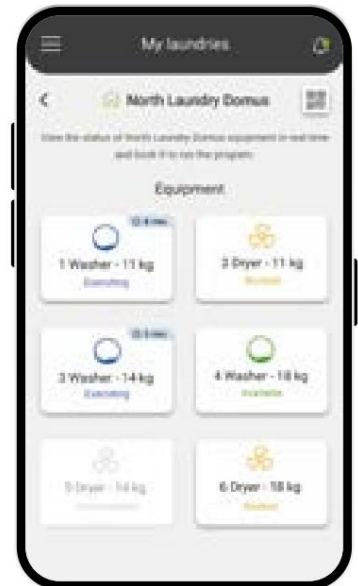

For eksempel en **sentral lønn**.

3

DOMUS LAUNDRY betalings-APP

Gjennom vår APP eller en tredjepart kan vi bestille og betale med mobil.

Tilgjengelig for Android og iOS. **GRATIS**.

DOMUSLAUNDRY

Selvbetjent app

DOMUS LAUNDRY er det mest praktiske alternativet for å bruke tjenesten med mobilen: velg butikken nærmest deg når du trenger vaskeri, velg maskin og program og betal med mobilen når du er ferdig.

Du vil også få statistikk på alle vaskene dine og kunne glede deg over kampanjer.