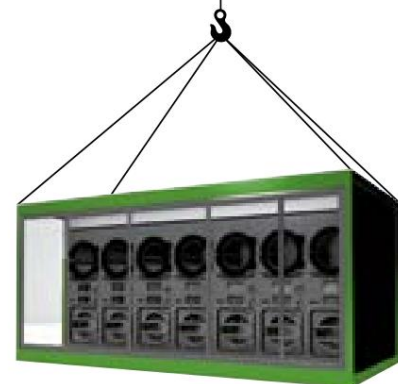

Clean & Move

By Domus

DOMUS tilbyr et system med transportable moduler, fullt utstyrt og med forskjellige konfigurasjonsmuligheter. Det gjør det mulig å lage vaskerier i bare ett trinn for alle typer kunder.