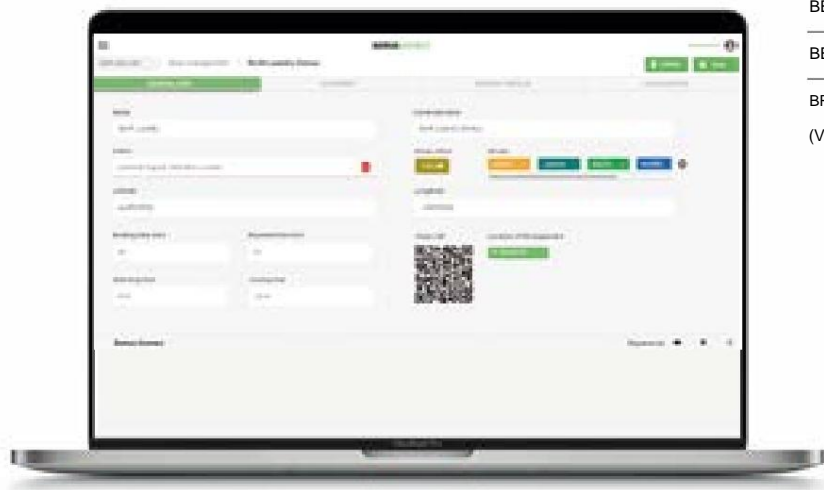

Selvbetjent app for eieren

DOMUSCONNECT

Konfigurer og administrer ditt selvbetjente vaskeri (åpningstider, programpriser, betalingsmåter, QR-kode, kampanjer, brukskostnader osv.), slik at kundene dine kan finne vaskeriet ditt på DOMUS LAUNDRY-appen.

NAVN

PLASSERING

ÅPNING OG STENGTID

BESTILLINGSTID OG TID FOR BETALING

BETALINGSMETODER

BRUKSKOSTNADER

(VANN, ELEKTRISITET, GASS OG KJEMIKALIER)

C. Energia, 12 - Pol. Ind. La Quintana 08504
Sant Julià de Vilatorrada BARCELONA
(SPANIA)