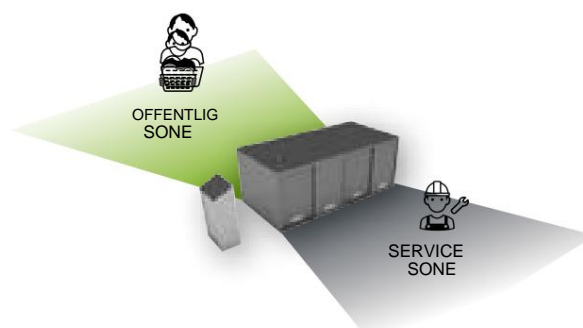

Standardmodulen er designet for å være veldig lett, med en front som lar deg se elegansen i interiøret.

TUNGE PROFESJONELLE VASKERE OG TØRKERE
VASKEPASSER

TØRKERE

HJELPEMASKINER

Sentral betaling / myntsett