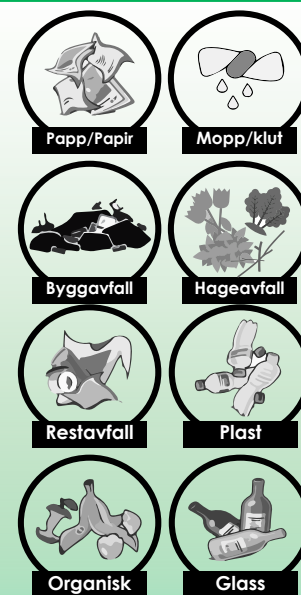

### Plastsekk TRANSPARENT Sterk 160 It

**Ekstra Sterk**

**Plastsekk TRANSPARENT Sterk 160 It**  
Art: 39298

- 160 It
- Kart a 12rl
- Rl a 10 stk
- 160 It
- Str 77x130 cm