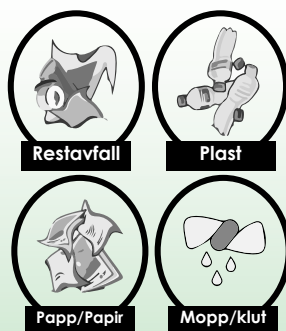

Fra 1. september innfører Mange forbud mot å levere avfall i sorte eller fargede (gjelder ikke transparente) søppelsekker. Flere renovatører forbyr bruk av sort sekk i avfallshåndteringen. De har bedre kontroll på hva som samles inn av type avfall i sekken når det i stedet benyttes en transparent sekk. En større andel av avfallet vil da gå til gjenvinning og gjenbruk. Kontakt oss og vi finner helt sikker et sekk som passer til ditt behov.

Kvalitet.

Sekkene er produsert av 100 % gjenvunnet og innsamlet plast fra industri, butikker og landbruk og sparer dermed miljøet for 90% Co2 utslipp i forhold til sekker av ny plast. Kan gjenvinnes etter bruk.

Plastsekk TRANSPARENT 100 It

- 100 It
- Kart a 25rl
- Rl a 10 stk
- Str 72x112 cm

Plastsekk TRANSPARENT Sterk 100 It

Ekstra Sterk

- 100It
- Kart a 12rl
- Rl a 10 stk
- Str 72x112 cm

Plastsekk TRANSPARENT 125 It

- 100 It
- Kart a 15rl
- Rl a 10 stk
- 125 It
- Str 75x115 cm

Plastsekk TRANSPARENT Sterk 160 It

Ekstra Sterk

- 160 It
- Kart a 12rl
- Rl a 10 stk
- 160 It
- Str 77x130 cm

Avfallspose 60x60

- 20 It
- Kart a 20 rl
- Rl a 50 stk
- Str 60x60 cm

Avfallsposen er universalt tilpasset alle avfallsbeholdere og gir optimal utnyttelse samt at den unngår overforbruk av plast pr tømning. Dette gjør avfallshåndteringen miljøvennlig og økonomisk.

Avfallspose 60x90

- 30 It
- Kart a 20 rl
- Rl a 50 stk
- Str 60x90 cm

Avfallsposen er universalt tilpasset alle avfallsbeholdere og gir optimal utnyttelse samt at den unngår overforbruk av plast pr tømning. Dette gjør avfallshåndteringen miljøvennlig og økonomisk.