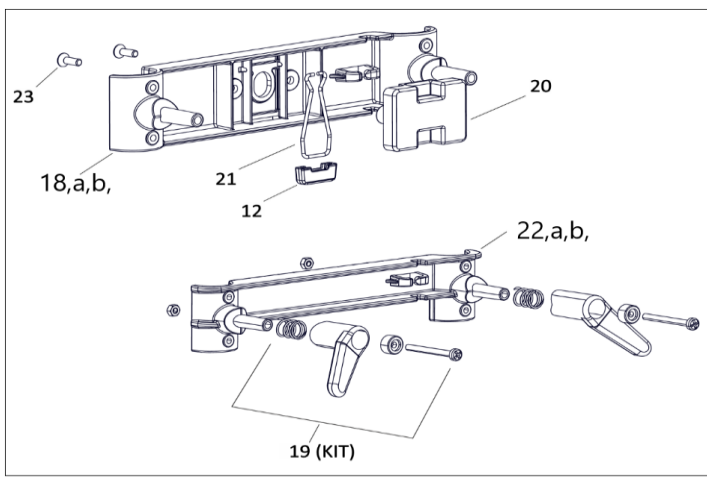

Tacony CFC	HANDLE ASSEMBLY - 240, 340 & 440		
Drawing Number:			
Machine	MWPRO240..../340...../440.....		
Date:	04/05/2023	Description of Change	ECN No.
Drawing Issue:	B		
Modified By:	J. CLARKE		

Ref. No.	Part No.	Part Description	Qty
		Handle Assy 240, 340, & 440	
1a	90-0882-0000	Top Handle - 24	1
1b	90-0884-0000	Top Handle - 34_44	1
2a	90-0883-0000	Top Handle Rear-24	1
2b	90-0885-0000	Top Handle Rear-34_44	1
3	90-0898-0000	Mw Pro Lever Button Pump Assy Kit	1
4	90-1000-0000	Cr Pan Head Screw - Ss304 - M4X40	2
5	90-1036-0000	C8-Connector_2Way	1
6	90-0852-0000	Crph Self Tapping Screw-Ss304- 3.5 X 25	8
7	02-3152-0000	Retainer - Electric Cable	1
8a	90-0899-0000	Mw Pro Pipe Handle Assy Rh - 24 Kit	1
8b	90-0900-0000	Mw Pro Pipe Handle Assy Rh - 34/44 Kit	1
9a	90-0830-0000	Pipe Handle Assy Lh-24	1
9b	90-0983-0000	Pipe Handle Lh Assy-34_44	1
10	90-0973-0000	Cable Holder Bottom Assy-24_34_44	1
11	90-0183-0000	Crph Self Tap Screw - Ss304 - 3.5X9.5 - F	11
12	90-1001-0000	Button Spring Lock	1
13a	90-0974-0000	Cable Holder Top Assy-24	1
13b	90-0985-0000	Cable Holder Top Assy-34_44	1
14	90-1037-0000	Cable Assy Ca-06-(S4 To X4)	1
15a	90-0975-0000	Bottom Handle-24	1
15b	90-0987-0000	Bottom Handle-34	1
15c	90-0988-0000	Bottom Handle-44	1
16	90-0976-0000	Plug Bottom Handle	4
17	90-0833-0000	Guide Cable	1
18a	90-0834-0000	Cable Holder Top-24	1
18b	90-0838-0000	Cable Holder Top -34_44	1
19	90-0977-0000	Mw Pro Knob Cable Holder Assy Kit	4
20	90-1002-0000	Guide Spring Lock	1
21	90-0978-0000	Spring-Tank Lock	1
22a	90-0835-0000	Cable Holder Bottom-24	1
22b	90-0990-0000	Cable Holder Bottom-34_44	1
23	90-1003-0000	Hex Soc Csk Screw - Ss304 - M4X12	2